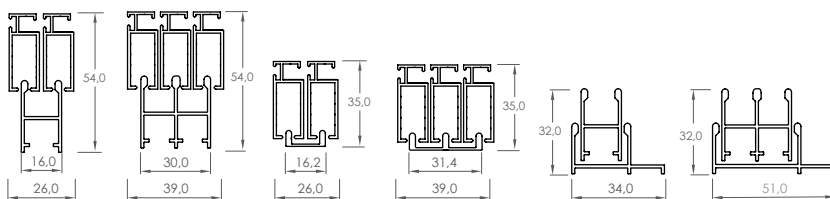

ELEMENTOS COMBINADOS

ACCESORIOS

SE = DE SERIE OP = OPCIONAL

MODELO	BETTERVUE	Sistema SOFT	CLIPS	APLICACIONE FRONTAL	Dual Hook	EASY INSTALL	Grid	Manilla
SCORRI		OP		OP				

COLORES DISPONIBLES

RAL					
9010	9001	1013	8017	3003	NEGRO
6005	8014	MARRÓN OSCURO 9900	PLATEADO OXIDADO	COBRE	BRONCE OSCURO BARNIZADO
RAFFAELLO					
ROJO RAFFAELLO LISO	GRIS RAFFAELLO LISO	BLANCO RAFFAELLO LISO	VERDE RAFFAELLO LISO	MARRÓN RAFFAELLO LISO	VERDE RAFFAELLO ÁSPERO
GRIS RAFFAELLO ÁSPERO	MARRÓN RAFFAELLO ÁSPERO	VERDE ÁSPERO	MARRÓN ÁSPERO	MARRÓN OSCURO MV	
MADERA					
ROBLE NATURAL	CEREZO NATURAL	NOGAL MEDIO NATURAL	NOGAL OSCURO NATURAL	NOGAL 100	
NOGAL 100 ÁSPERO	RENOLIT CLARO	PIÑO 1	CEREZO CON LLAMA	CEREZO C/LLAMA ÁSPERO